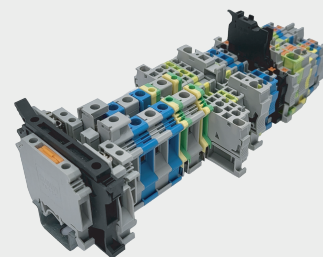

ТИПЫ КАБЕЛЬНЫХ ВВОДОВ

Полиамидные кабельные вводы серии GK X M

Кабельные вводы из коррозионно-стойкой стали серии GKS X

Латунные кабельные вводы серии GKB X