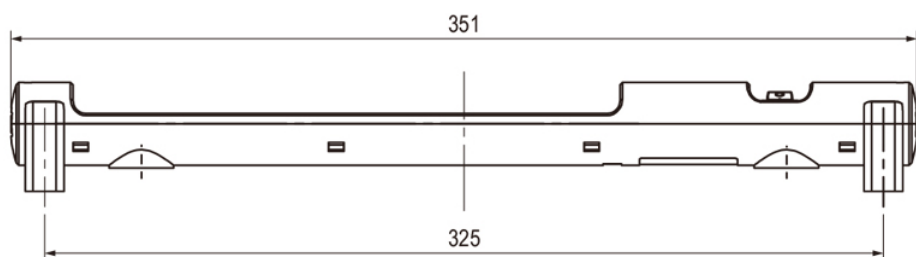

Светильник светодиодный

LA 5 LED

| Код светильника | Мощность, Вт | Размеры, мм | Тип лампы | Электропитание | Монтаж |
|-----------------|--------------|-------------|-----------|----------------|------------------------|
| LA 5 LED | 5 | 351x34x32 | СИД | 100 – 240 V AC | Механическое крепление |

100 – 240 V AC (min 90 V AC, max 265 V) AC

40 x LED, 120°, 6500 K, 290 lm, 60 000 h

Max 90%

-30 ... + 60°

0,2 kg

Светильник светодиодный с датчиком движения **LA 5 LED S**

| Код светильника | Мощность, Вт | Размеры, мм | Тип лампы | Электропитание | Монтаж |
|-----------------|--------------|-------------|-----------|----------------|------------------------|
| LA 5 LED S | 5 | 351x34x32 | СИД | 100 – 240 V AC | Механическое крепление |

100 – 240 V AC (min 90 V AC, max 265 V) AC

40 x LED, 120°, 6500 K, 290 lm, 60 000 h

Max 90%

-30 ... + 60°

0,2 kg