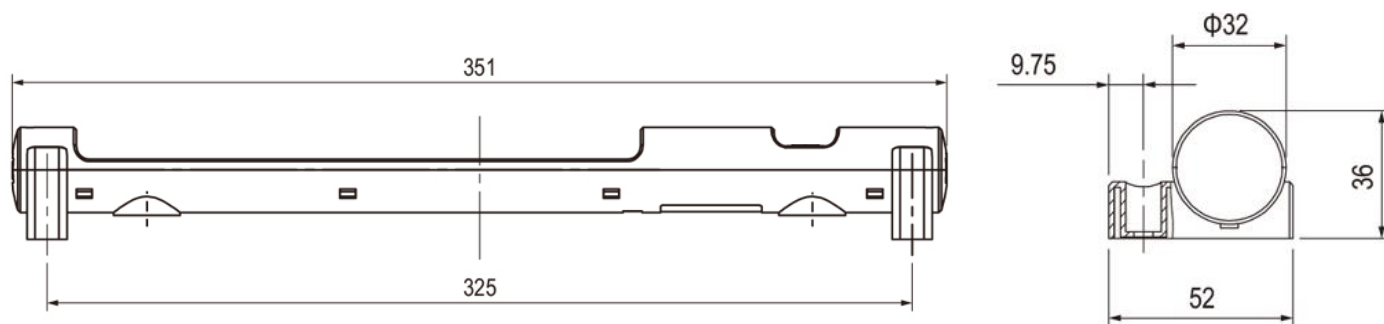

Светильник светодиодный

LA 5 LED

| Код светильника | Мощность, Вт | Размеры, мм | Тип лампы | Электропитание | Монтаж |
|-----------------|--------------|-------------|-----------|----------------|------------------------|
| LA 5 LED | 5 | 351x34x32 | СИД | 100 – 240 V AC | Механическое крепление |

100 – 240 V AC (min 90 V AC, max 265 V) AC

40 x LED, 120°, 6500 K, 290 lm, 60 000 h

Max 90%

-30 ... + 60°

0,2 kg

Светильник светодиодный с датчиком движения **LA 5 LED S**

| Код светильника | Мощность, Вт | Размеры, мм | Тип лампы | Электропитание | Монтаж |
|-----------------|--------------|-------------|-----------|----------------|------------------------|
| LA 5 LED S | 5 | 351x34x32 | СИД | 100 – 240 V AC | Механическое крепление |