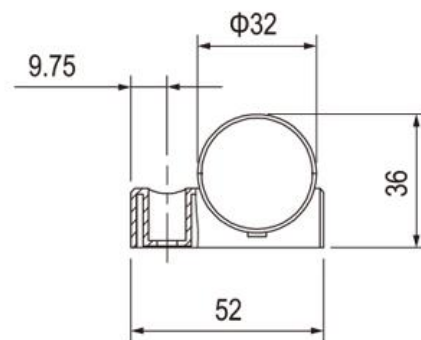

Светильник светодиодный

LA 5 LED

| Код светильника | Мощность, Вт | Размеры, мм | Тип лампы | Электропитание | Монтаж |
|-----------------|--------------|-------------|-----------|----------------|------------------------|
| LA 5 LED | 5 | 351x34x32 | СИД | 100 – 240 V AC | Механическое крепление |

100 – 240 V AC (min 90 V AC, max 265 V) AC

40 x LED, 120°, 6500 K, 290 lm, 60 000 h

Max 90%

-30 ... + 60°

0,2 kg

Светильник светодиодный с датчиком движения **LA 5 LED S**

| Код светильника | Мощность, Вт | Размеры, мм | Тип лампы | Электропитание | Монтаж |
|-----------------|--------------|-------------|-----------|----------------|------------------------|
| LA 5 LED S | 5 | 351x34x32 | СИД | 100 – 240 V AC | Механическое крепление |

100 – 240 V AC (min 90 V AC, max 265 V) AC

40 x LED, 120°, 6500 K, 290 lm, 60 000 h

Max 90%

-30 ... + 60°

0,2 kg