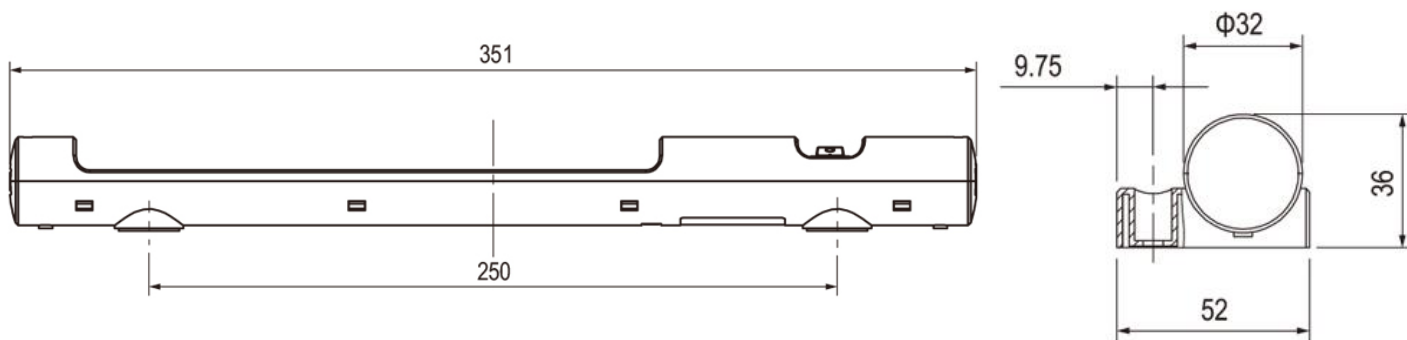

Светильник светодиодный LA 5 LED

| Код светильника | Мощность, Вт | Размеры, мм | Тип лампы | Электропитание | Монтаж |
|-----------------|--------------|-------------|-----------|----------------|------------------------|
| LA 5 LED | 5 | 351x34x32 | СИД | 100 – 240 V AC | Механическое крепление |

100 – 240 V AC (min 90 V AC, max 265 V) AC

40 x LED, 120°, 6500 K, 290 lm, 60 000 h

Max 90%

-30 ... + 60°

0,2 kg

Светильник светодиодный с датчиком движения **LA 5 LED S**

| Код светильника | Мощность, Вт | Размеры, мм | Тип лампы | Электропитание | Монтаж |
|-----------------|--------------|-------------|-----------|----------------|------------------------|
| LA 5 LED S | 5 | 351x34x32 | СИД | 100 – 240 V AC | Механическое крепление |

100 – 240 V AC (min 90 V AC, max 265 V) AC

40 x LED, 120°, 6500 K, 290 lm, 60 000 h

Max 90%

-30 ... + 60°

0,2 kg