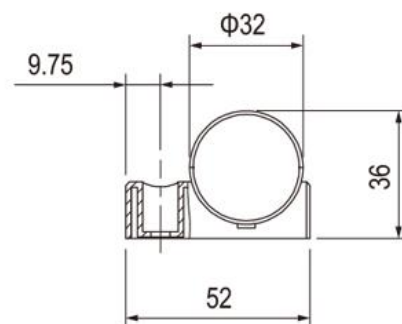

Светильник светодиодный LA 5 LED

| Код светильника | Мощность, Вт | Размеры, мм | Тип лампы | Электропитание | Монтаж |
|-----------------|--------------|-------------|-----------|----------------|------------------------|
| LA 5 LED | 5 | 351x34x32 | СИД | 100 – 240 V AC | Механическое крепление |

100 – 240 V AC (min 90 V AC, max 265 V) AC

40 x LED, 120°, 6500 K, 290 lm, 60 000 h

Max 90%

-30 ... + 60°

0,2 kg

Светильник светодиодный с датчиком движения **LA 5 LED S**

| Код светильника | Мощность, Вт | Размеры, мм | Тип лампы | Электропитание | Монтаж |
|-----------------|--------------|-------------|-----------|----------------|------------------------|
| LA 5 LED S | 5 | 351x34x32 | СИД | 100 – 240 V AC | Механическое крепление |