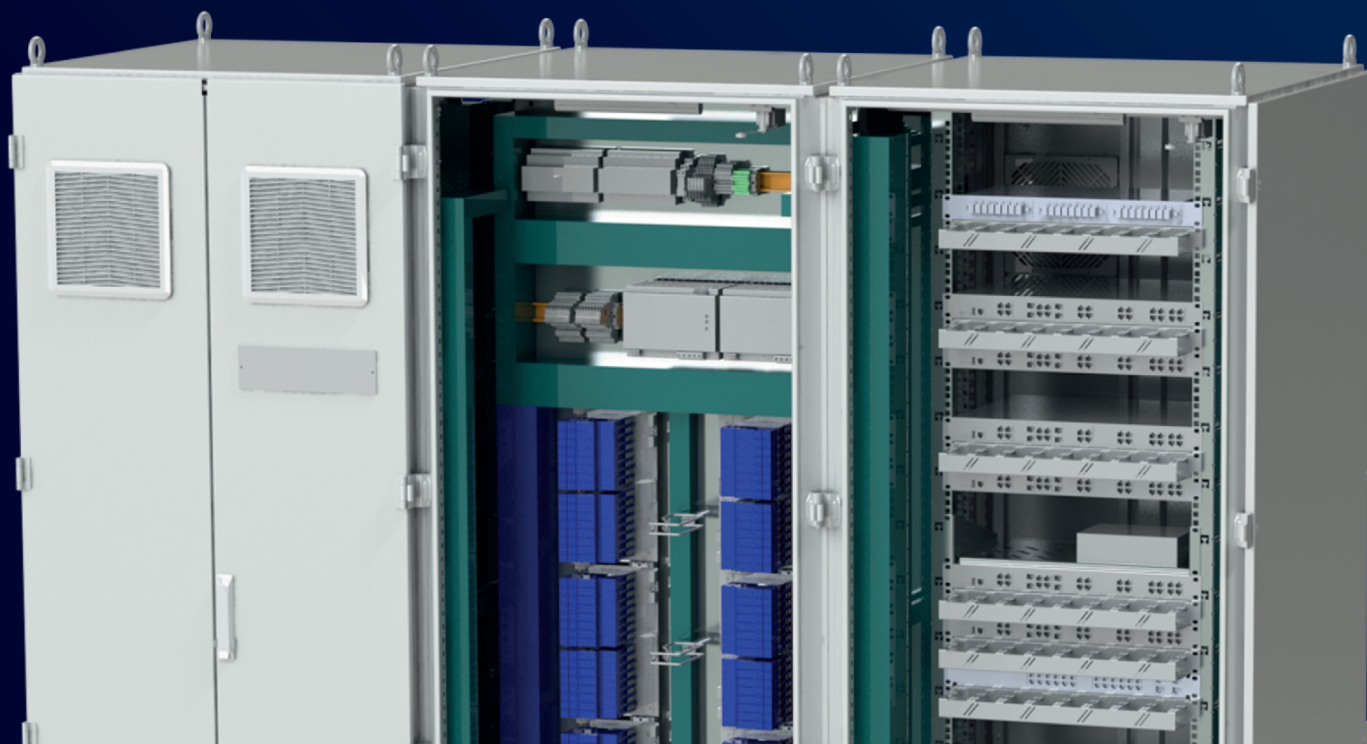

МЫ ПОНИМАЕМ, ЧТО СТАНДАРТ ПОДХОДИТ НЕ ВСЕМ. ПОЭТОМУ ПРЕДЛАГАЕМ ГИБКИЕ УСЛОВИЯ СОТРУДНИЧЕСТВА.

ВАРИАНТ 1. «ГОТОВОЕ РЕШЕНИЕ» (ОТ 1 ДНЯ)

Стандартные комплектации уже занесены в PDS (Provento Data System) с фиксированной ценой.

Типовые шкафы есть в наличии.

ВЫ ПОЛУЧАЕТЕ:

счет за 1 день, отгрузку со склада на следующий день.

ВАРИАНТ 2. «ИНДИВИДУАЛЬНЫЙ ПРОЕКТ»

Вы выбираете конфигурацию или мы проектируем шкаф с нуля по вашему ТЗ.

ВЫ ПОЛУЧАЕТЕ:

Уникальное решение, разработанное совместно с нашим инженерами.